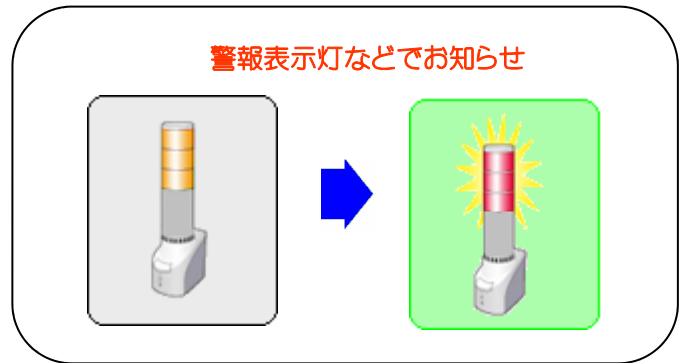

既存中央監視システムRiCSに緊急地震速報を導入することで
24時間365日「安心で安全」な配信サービスを提供します。

緊急地震速報 サービス

人命の安全確保

危機管理

防災対策取り組み

「揺れる前に知る技術」
が地震による人的被害や損失等を軽減します！