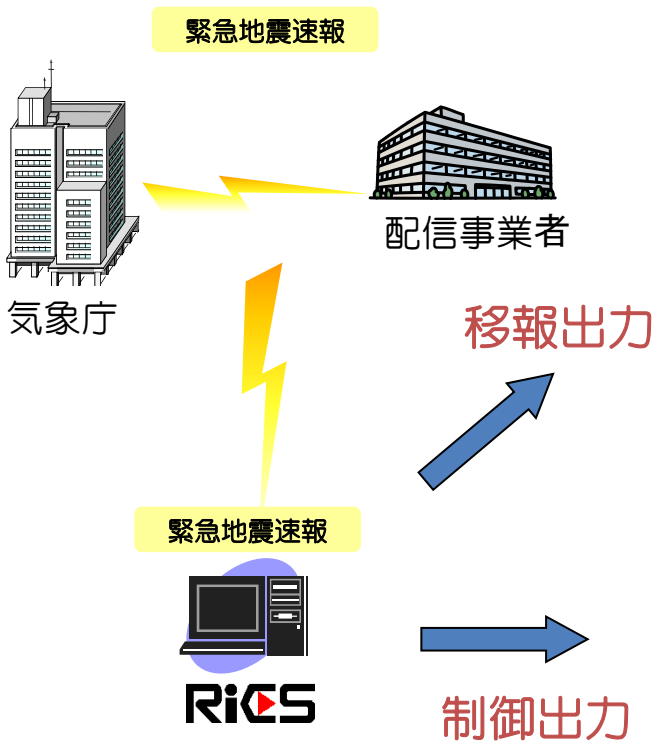

既存中央監視システムRiCSに緊急地震速報を導入することで
24時間365日「安心で安全」な配信サービスを提供します。

緊急地震速報 サービス

人命の安全確保

危機管理

防災対策取り組み

「揺れる前に知る技術」
が地震による人的被害や損失等を軽減します！