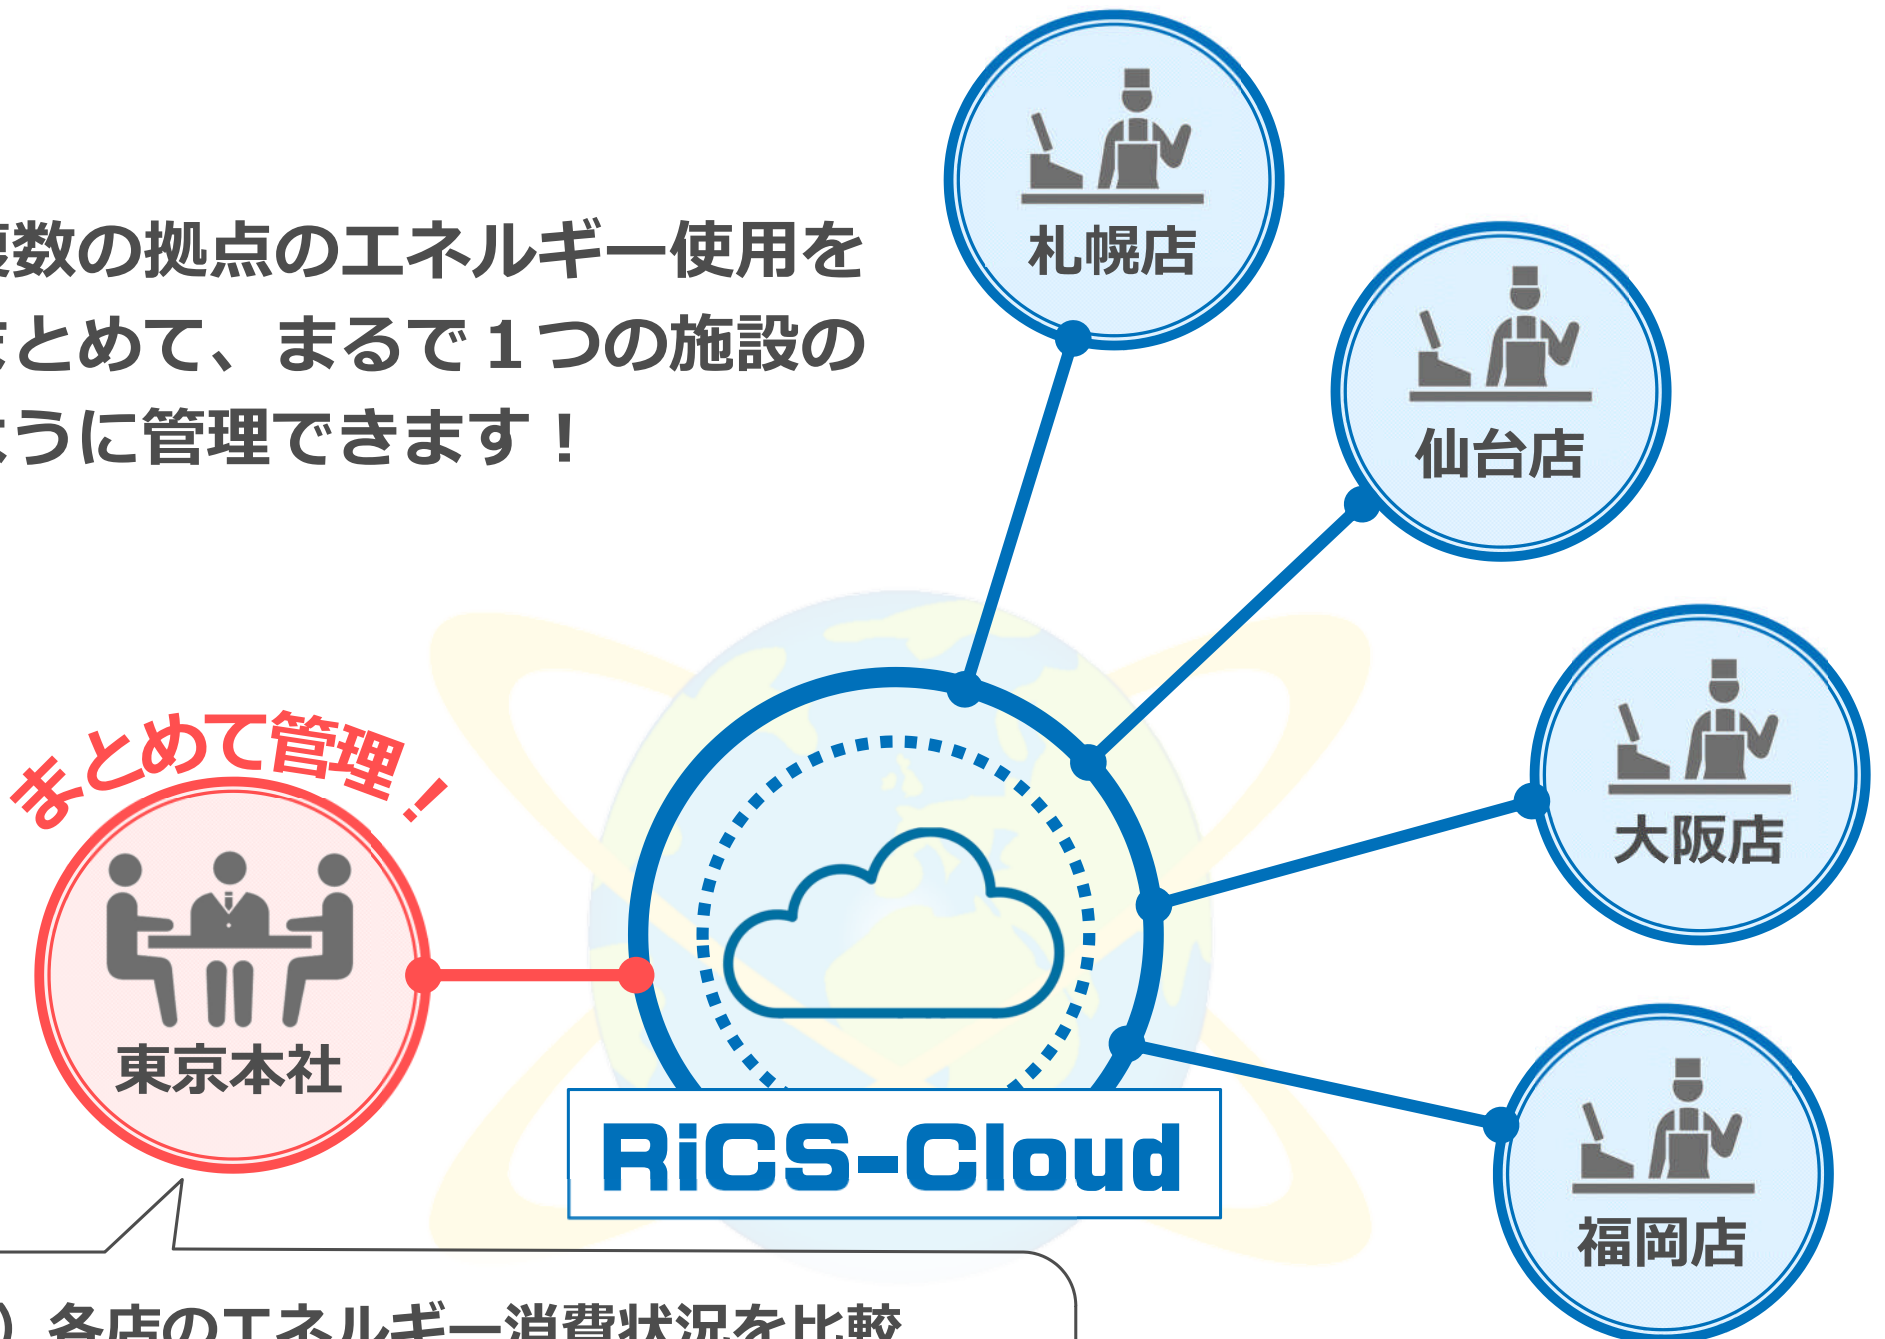

統合監視システム RiCS-Cloud

まとめて管理し、運用管理の効率化をはかります

複数の拠点のエネルギー使用を
まとめて、まるで1つの施設の
ように管理できます！

例) 各店のエネルギー消費状況を比較
店内温度状況から設定温度の見直し
省エネ法の報告帳票の作成補助

<各種グラフ表示例>

<トップ画面例>

運用改善で光熱費の削減を促します！

※ RiCS は菱機工業の登録商標です