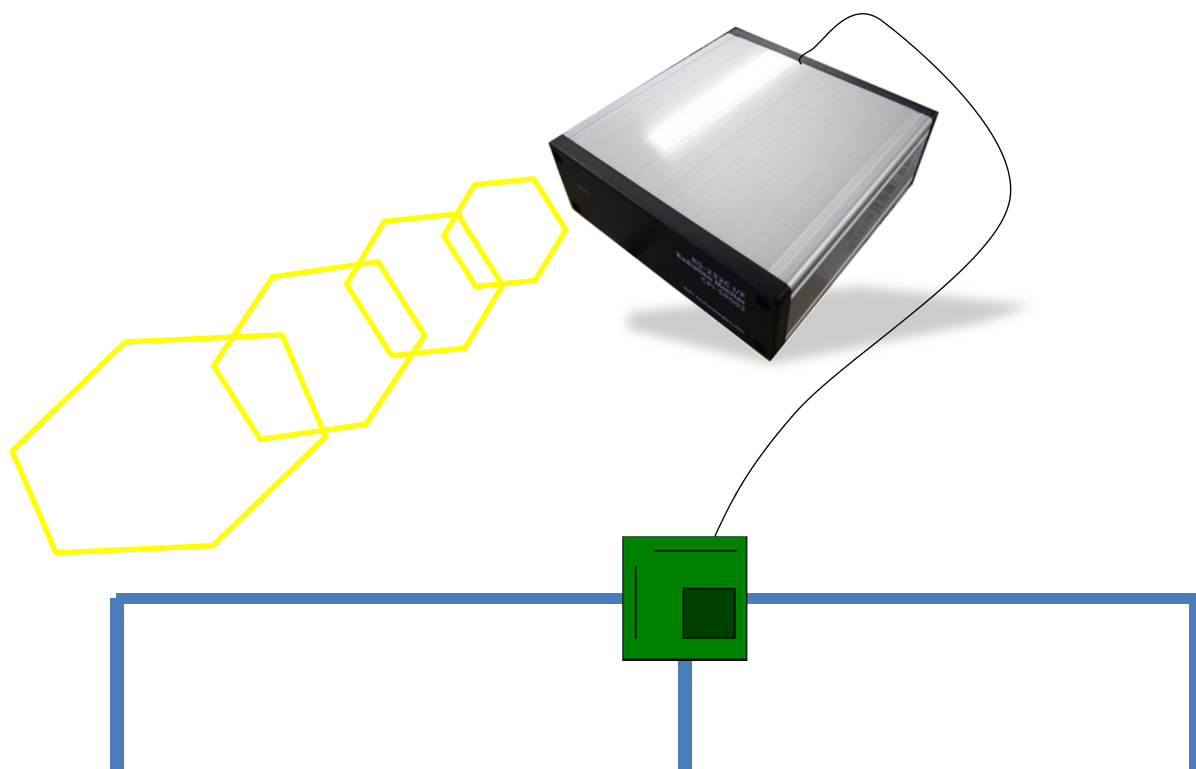

空中放射線の測定に!

放射線検知システム

使用法 1

既存の当社中央監視システム
RiCSに接続

RiCSに接続することでグラフなど多彩な表示で、測定値を表示します。

使用法 3

ノートPCなどでロギング
したデータの取り出しが
できます。

ノートPCでRiCSデータコントローラに蓄えたデータの取出しができます。取り出したデータはエクセルなどでグラフ表示できます。

使用法 2

電話回線を利用して
遠隔監視

遠隔監視装置

電話回線を利用して
遠隔監視を行います。