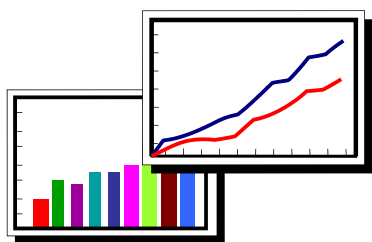

空中放射線の測定に!

放射線検知システム

使用法 1

既存の当社中央監視システム
RiCSに接続

RiCSに接続することでグラフなど多彩な表示で、測定値を表示します。

使用法 3

ノートPCなどでロギング
したデータの取り出しが
できます。

ノートPCでRiCSデータコントローラに蓄えたデータの取出しができます。取り出したデータはエクセルなどでグラフ表示できます。