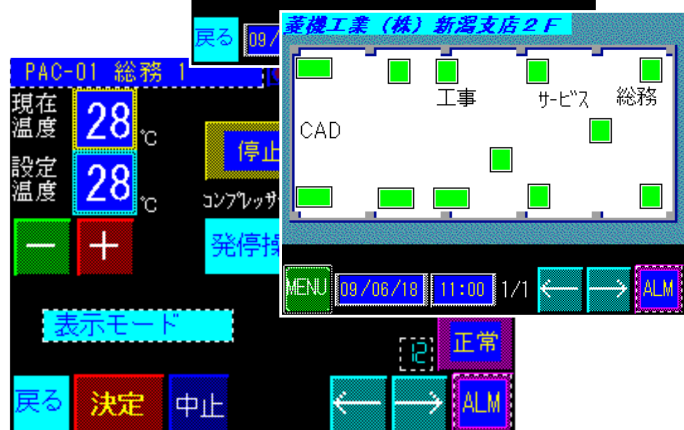

多様な省エネモードでの**自動運転**