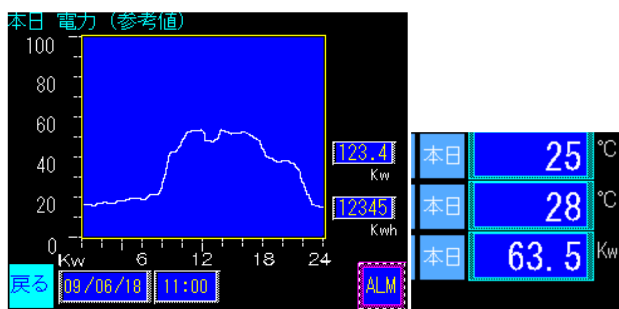

センターコントローラ SLR

三菱重工製パッケージ用リモコンの機能により便利さを盛り込んだ
当社オリジナルのセンターコントローラSLRを開発しました

表示・操作が**わかりにくい**

室内温度測定による**ON/OFF運転**

表示機能が**乏しい**

量産品のため**カスタマイズ不可能**

液晶タッチパネルで見やすく**直感的**に操作できる

警報履歴、グラフなどデータを**多彩に表示**できる